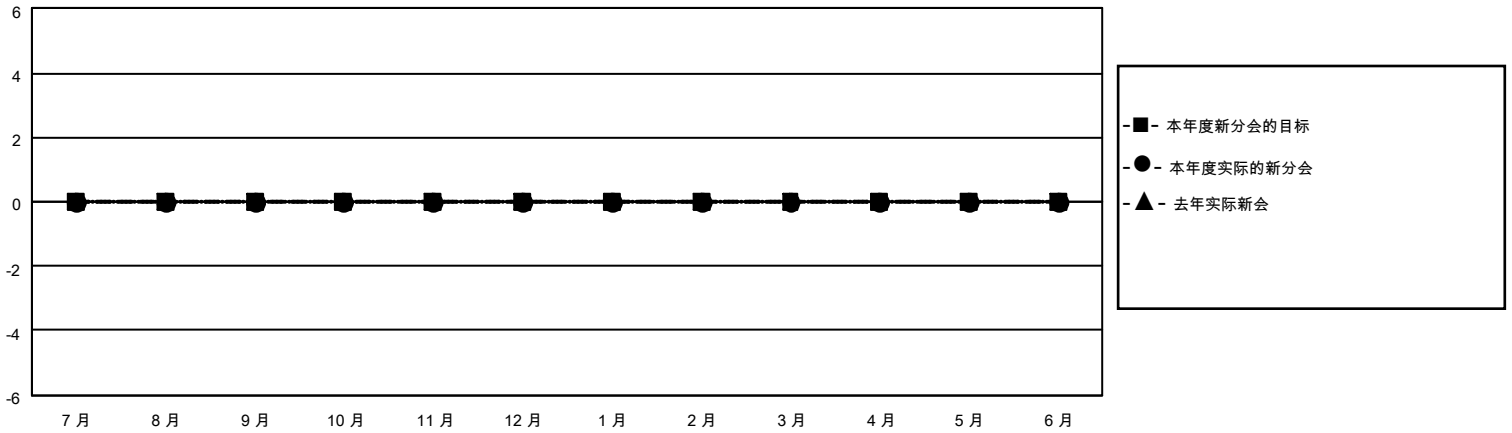

# MONTHLY MEMBERSHIP PROGRESS REPORT

地点 CHINA

District 381

Results as of: 10/31/2020

分会				位会员@每位须缴			
成果 2020-2021				成果 2020-2021			
季	新分会目标	新会	会员流失的分会	季	会员净增长目标	实际会员增长数	实际退会会员 (包括转会)
7月/8月/9月	0	0	0	7月/8月/9月	0	728	19
10月/11月/12月	0	0	0	10月/11月/12月	0	114	0
1月/2月/3月	0	0	0	1月/2月/3月	0	0	0
4月/5月/6月	0	0	0	4月/5月/6月	0	0	0

目标与实际新会累积

目标和实际会员累积

已取消的分会: 0	215 CLUBS OF 274 增添1位或以上的新会员	<b>性别分布</b> 男                    6,222 (69.63%) 女                    2,714 (30.37%)
<b>放弃的会员</b> 过世                    2 分会已取消            0 其他                    17 <b>总计</b> 19	<a href="#">点击这里取得累计会员数据</a>	总计家庭单位会员数                    519  支付减半会费的家庭会员                265