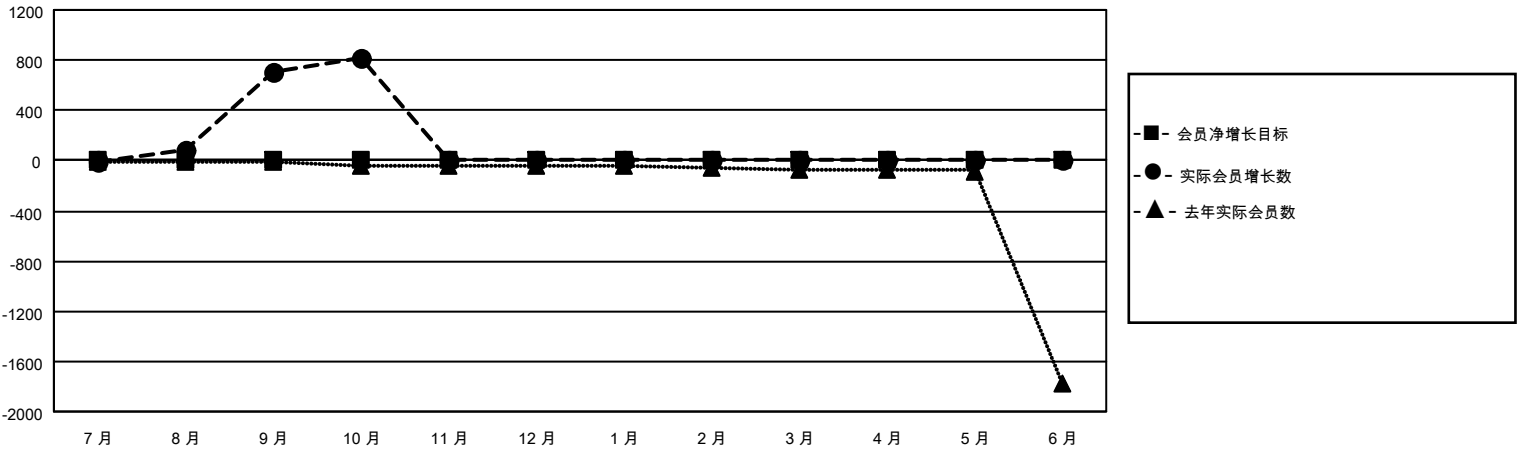

# MONTHLY MEMBERSHIP PROGRESS REPORT

地点 CHINA

District 381

Results as of: 10/31/2020

分会				位会员@每位须缴			
成果 2020-2021				成果 2020-2021			
季	新分会目标	新会	会员流失的分会	季	会员净增长目标	实际会员增长数	实际退会会员 (包括转会)
7月/8月/9月	0	0	0	7月/8月/9月	0	728	19
10月/11月/12月	0	0	0	10月/11月/12月	0	114	0
1月/2月/3月	0	0	0	1月/2月/3月	0	0	0
4月/5月/6月	0	0	0	4月/5月/6月	0	0	0

目标与实际新会累积

目标和实际会员累积

已取消的分会: 0	215 CLUBS OF 274 增添1位或以上的新会员	<b>性别分布</b> 男                    6,222 (69.63%) 女                    2,714 (30.37%)
<b>放弃的会员</b> 过世                    2 分会已取消            0 其他                    17 <b>总计</b> 19	<a href="#">点击这里取得累计会员数据</a>	总计家庭单位会员数                    519  支付减半会费的家庭会员                265